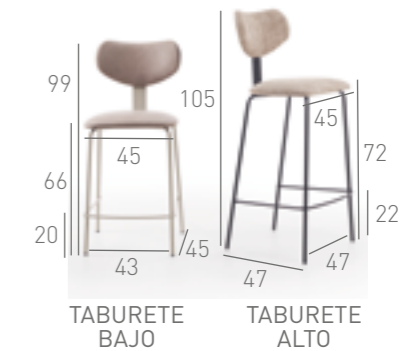

INCLUIDA EN PACK LINEA LUXE

TABURETE MOD. LORA

PRECIO TABURETE INDIVIDUAL	
TAPIZADO S/A	TAPIZADO S/B
407 PUNTOS	430 PUNTOS
CENTÍMETROS LINEALES DE TELA POR TABURETE	
1 TABUR. 1,10	2 TABUR. 1,60
3 TABUR. 2,70	4 TABUR. 3,20
5 TABUR. 4,30	6 TABUR. 4,80

NO INCLUIDO EN PACK

PACK DE SILLAS Y TABURETES

SILLA MOD. LIMA

PRECIO SILLA INDIVIDUAL	
TAPIZADO S/A	TAPIZADO S/B
335 PUNTOS	355 PUNTOS
CENTÍMETROS LINEALES DE TELA POR SILLA	
1 SILLA 1,15	2 SILLAS 1,65
3 SILLAS 2,80	4 SILLAS 3,30
5 SILLAS 4,45	6 SILLAS 4,95

INCLUIDA EN PACK LINEA LUXE

TABURETE MOD. LIMA

PRECIO TABURETE INDIVIDUAL	
TAPIZADO S/A	TAPIZADO S/B
407 PUNTOS	430 PUNTOS
CENTÍMETROS LINEALES DE TELA POR TABURETE	
1 TABUR. 1,10	2 TABUR. 1,60
3 TABUR. 2,70	4 TABUR. 3,20
5 TABUR. 4,30	6 TABUR. 4,80

NO INCLUIDO EN PACK

SILLA MOD. LLIDO

PRECIO SILLA INDIVIDUAL					
TAPIZADO S/A			TAPIZADO S/B		
502 PUNTOS			525 PUNTOS		
CENTÍMETROS LINEALES DE TELA POR SILLA					
1 SILLA 1,10	2 SILLAS 2,20	3 SILLAS 3,30	4 SILLAS 4,40	5 SILLAS 5,50	6 SILLAS 6,60
NO INCLUIDA EN PACK					