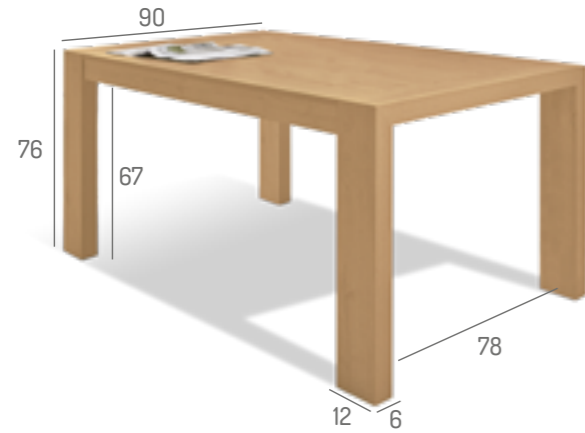

PACK MESA EVORA / TEMA

MESA ÉVORA EXTENSIBLE
PATA DE MADERA