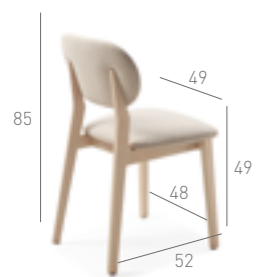

NO INCLUIDO EN PACK

PACK DE SILLAS Y TABURETES

SILLA MOD. LIMA

PRECIO SILLA INDIVIDUAL	
TAPIZADO S/A	TAPIZADO S/B
335 PUNTOS	355 PUNTOS
CENTÍMETROS LINEALES DE TELA POR SILLA	
1 SILLA 1,15	2 SILLAS 1,65
3 SILLAS 2,80	4 SILLAS 3,30
5 SILLAS 4,45	6 SILLAS 4,95

INCLUIDA EN PACK LINEA LUXE

TABURETE MOD. LIMA

PRECIO TABURETE INDIVIDUAL	
TAPIZADO S/A	TAPIZADO S/B
407 PUNTOS	430 PUNTOS
CENTÍMETROS LINEALES DE TELA POR TABURETE	
1 TABUR. 1,10	2 TABUR. 1,60
3 TABUR. 2,70	4 TABUR. 3,20
5 TABUR. 4,30	6 TABUR. 4,80

NO INCLUIDO EN PACK

SILLA MOD. LLIDO

PRECIO SILLA INDIVIDUAL					
TAPIZADO S/A			TAPIZADO S/B		
502 PUNTOS			525 PUNTOS		
CENTÍMETROS LINEALES DE TELA POR SILLA					
1 SILLA 1,10	2 SILLAS 2,20	3 SILLAS 3,30	4 SILLAS 4,40	5 SILLAS 5,50	6 SILLAS 6,60
NO INCLUIDA EN PACK					

SILLA MOD. CEDRO

PRECIO SILLA INDIVIDUAL					
TAPIZADO S/A			TAPIZADO S/B		
261 PUNTOS			284 PUNTOS		
CENTÍMETROS LINEALES DE TELA POR SILLA					
1 SILLA 1,00	2 SILLAS 1,40	3 SILLAS 2,40	4 SILLAS 2,80	5 SILLAS 3,80	6 SILLAS 4,20
INCLUIDA EN PACK LINEA PREMIUM					